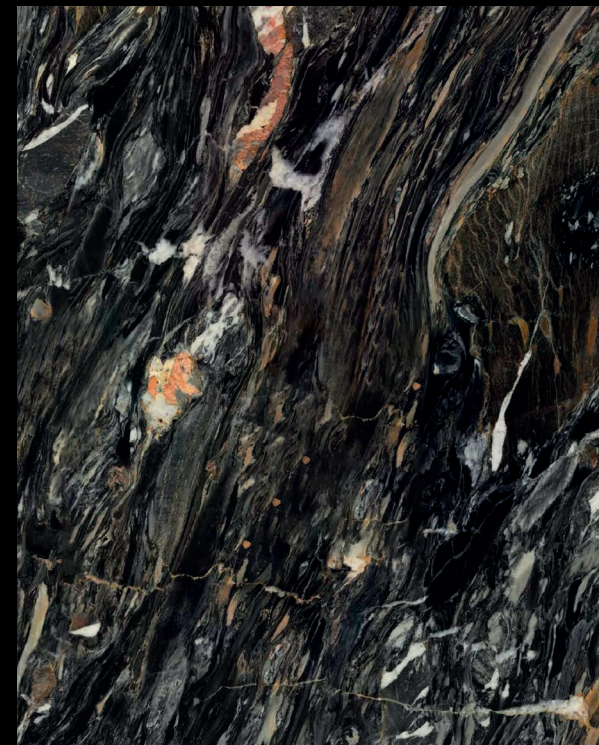

**Top Black Falls
Pulido y Mate**

Lámina de 3200 X 1600 X 12 mm